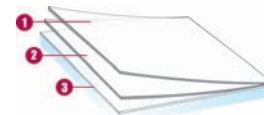

LAIZES DISPONIBLES:

↔ **152 cm**

INFORMATIONS TECHNIQUES

Données à partir d'un film appliqué sur un vitrage clair de 3 mm. (* sur double vitrage 4-16-4)

Transmission des UV	NC %
Transmission lumière visible	- %
Réflexion lumière visible extérieure	- %
Réflexion lumière visible intérieure	- %
Energie solaire totale rejetée	- %
Energie solaire totale rejetée 2*	- %
Ratio solaire :	
Réflexion énergie solaire	- %
Absorption énergie solaire	- %
Transmission énergie solaire	- %
Réduction éblouissement	- %
Valeur "g"	-
Valeur "U"	-
Coefficient d'ombrage	NC
Type de pose : Intérieure	
Longueur du rouleau	30,5 m
Composition film	PET
Épaisseur	40 µ
Couleur depuis l'extérieur : DEPOLI	

CONSTRUCTION

- polyester de haute qualité optique, avec impression du design
- adhésif PS, polymérisant avec le verre endéans les 15 jours
- liner de protection de l'adhésif, jetable après pose

CONSEILS D'ENTRETIEN