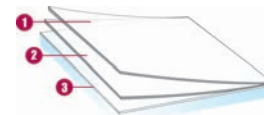

Stockage de -5°C à +40°C
3 ANS

Norme REACH RoHS
RESPECTÉE

LAIZES DISPONIBLES:

↔ **152 cm**

INFORMATIONS TECHNIQUES

Données à partir d'un film appliqué sur un vitrage clair de 3 mm. (* sur double vitrage 4-16-4)

Transmission des UV	NC %
Transmission lumière visible	- %
Réflexion lumière visible extérieure	- %
Réflexion lumière visible intérieure	- %
Energie solaire totale rejetée	- %
Energie solaire totale rejetée 2*	- %
Ratio solaire :	
Réflexion énergie solaire	- %
Absorption énergie solaire	- %
Transmission énergie solaire	- %
Réduction éblouissement	- %
Valeur "g"	-
Valeur "U"	-
Coefficient d'ombrage	NC
Type de pose : Intérieure	
Longueur du rouleau	30,5 m
Composition film	PET
Épaisseur	40 µ

Couleur depuis l'extérieur : DEPOLI

CONSTRUCTION

- polyester de haute qualité optique, avec impression du design
- adhésif PS, polymérisant avec le verre endéans les 15 jours
- liner de protection de l'adhésif, jetable après pose